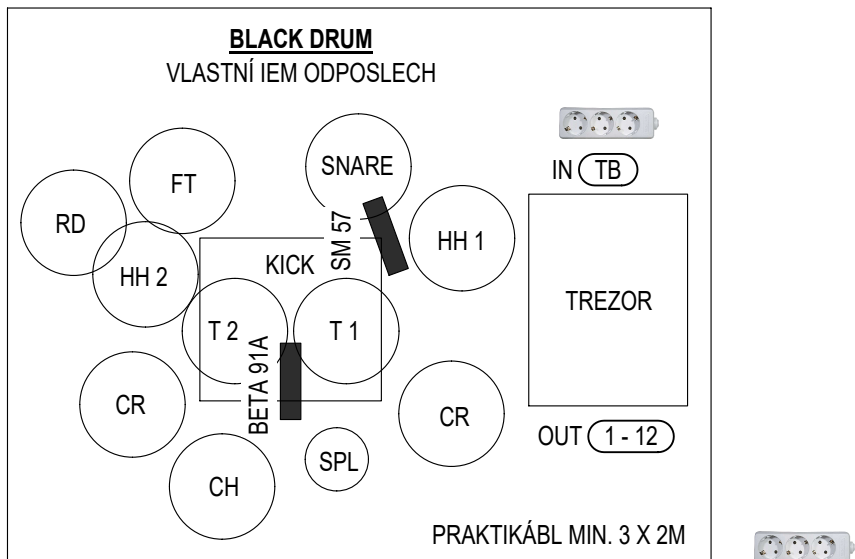

## BACKDROP (BANNER)

ROZMĚR 4 X 1,5M, MATERIÁL VLAJKOVINA, HMOTNOST CCA 6,66KG,  
UCHYCENÍ KARABINKAMI PO 0,5M NA VODOROVNÉ LANKO NEBO TRUSS VE VÝŠCE MIN. 3M

VLASTNÍ AKTIVNÍ VYKRÝVACÍ BEDNA JBL

VLASTNÍ AKTIVNÍ VYKRÝVACÍ BEDNA JBL

### FOH

PA SYSTÉM DOSTATEČNĚ VÝKONNÝ PRO PROSTOR KONÁNÍ KONCERTU, MIXPULT S MINIMÁLNĚ 19 VSTUPY.  
PODLAHOVÉ MONITORY NEJSOU NEZBYTNĚ NUTNÉ.

MISTR ZVUKU PŘÍTOMNÝ PO CELOU DOBU PRODUKCE.

## TREZOR

(RACK ALL - IN - ONE)

OUTPUTS FRONT - XLR PASSIVE DI-BOX, BEZ FANTOMU

- ① VOCAL L - KLÍMA - ÚROVEŇ +20dB OPROTI SHURE SM58  
VLASTNÍ KOMPRESOR A EFEKTY  
MIKROFON MÁ ŘÍZENÉ ZATLUMENÍ
- ② CENTER - LEAD VOICE- POLY - ÚROVEŇ +30dB OPROTI SHURE SM58  
VLASTNÍ KOMPRESOR A EFEKTY
- ③ VOCAL R - TUDY - ÚROVEŇ +20dB OPROTI SHURE SM58  
VLASTNÍ KOMPRESOR A EFEKTY  
MIKROFON MÁ ŘÍZENÉ ZATLUMENÍ
- ④ BASS
- ⑤ GUITAR L - POLY
- ⑥ GUITAR R - BACKTRACK
- ⑦ KICK - VLASTNÍ MIKROFON SHURE BETA 91A
- ⑧ SNARE - VLASTNÍ MIKROFON SHURE SM57
- ⑨ KEYBOARDS L
- ⑩ KEYBOARDS R
- ⑪ BACKTRACKS L > INTRO, OUTRO
- ⑫ BACKTRACKS R > INTRO, OUTRO

## ZVUKAŘ OSADÍ MIKROFONY A NAZVUČÍ ZBYTEK BICÍCH

HIHAT 1

TOM 1

TOM 2

FLOOR TOM

HIHAT 2

2X OVERHEAD PRO ČINELY

(CRASH, SPLASH, CHINA, CRASH, RIDE)